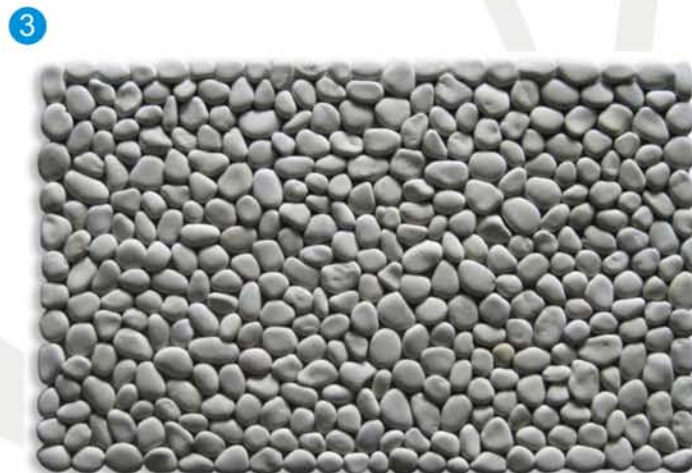

NM - 75300

NM - 79800

NM - 77300
150 x 300 mm

NM - 77800
150 x 300 mm

**KIESELSTEIN BADTEPPICHE -
PEBBLES BADVORLEGER**

Maße: (LxB in mm): ca 500 x 800

NM - 9415 BVL Weiß - Grau

NM - 1415 BVL Weiß - Schwarz