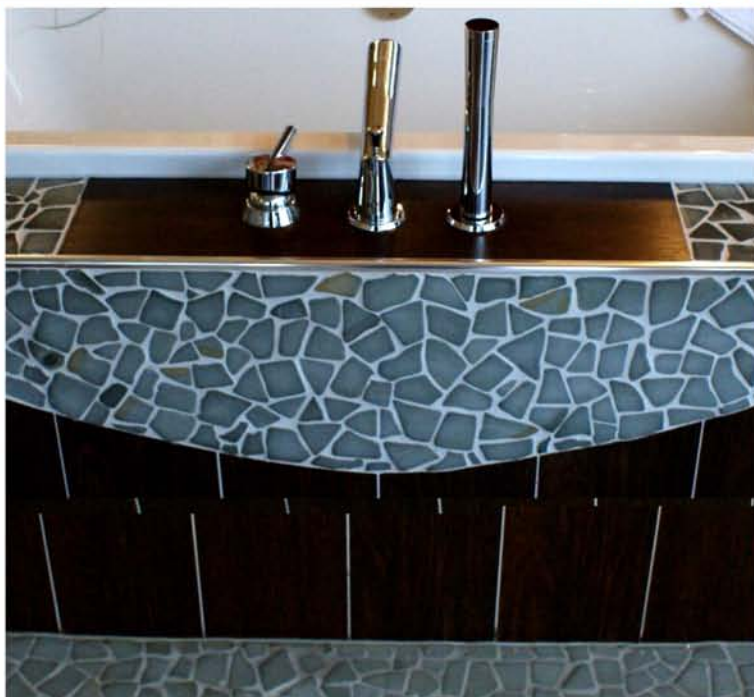

NM - 88470 Onyx

43

NM - 88100 Bali Black

44

NM - 88820 Borobodur Gelb

45

NM - 88400 Lorena weiß

ZEN 1 VE = 11 Fliesen