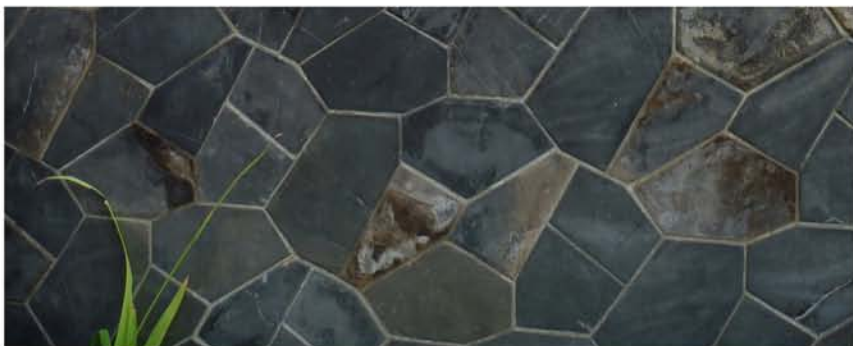

39

40

MOSAİK 8 - großformatige Mosaikfliesen

41

Maße: (LxB in mm): ca 490 x 290

42

43

44

45