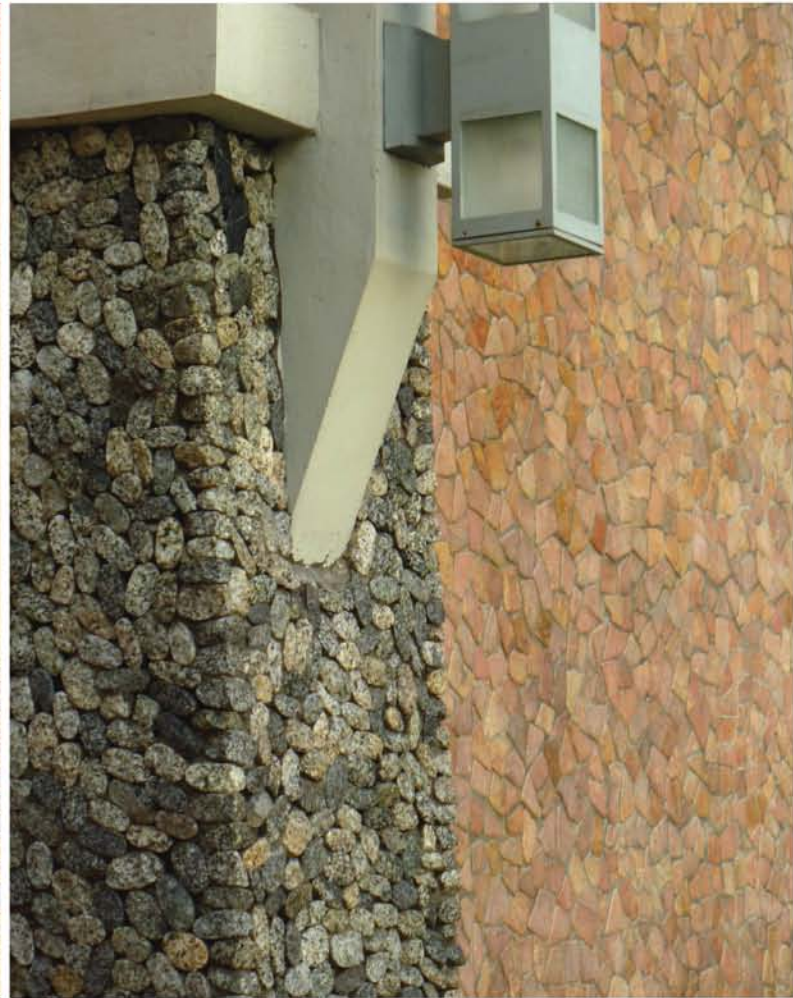

KIESELSTEINE NATUR - NATURAL PEBBLES