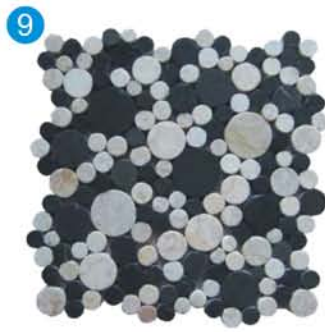

NM - 8250 Toscana Rotrosa

NM - 8550 Light Grey

NM - 8550 BD

NM - 84650 - BD

NM - 84650 Onyx Sunset - Lorena White

NM - 81550 Bali Black - Light Grey

NM - 84150 Bali Black - Lorena White

NM - 84150 - BD